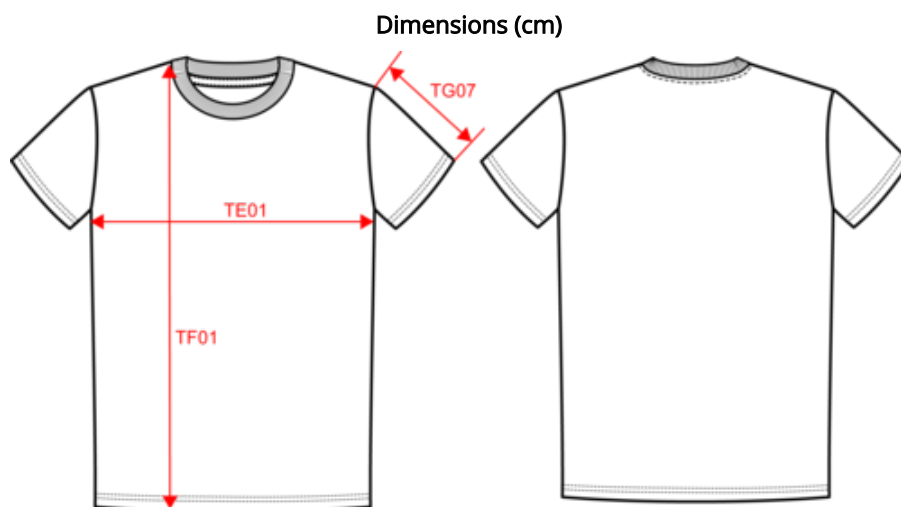

A propos

- En coton biologique plus écologique et plus éthique.
- No label : 100 % personnalisable à votre projet.
- Surface parfaitement lisse pour une personnalisation optimale.

100% coton biologique. Coton peigné ringspun. Coupe droite. Coutures latérales. Lavé aux enzymes. Bord côte col 1 x 1. Bande de propreté intérieure col en jersey ton sur ton. Encolure simple piqûre. Renfort épaule. Ourlet double surpiqûre bas de manches et bas de vêtement. Vêtement teint après montage : les couleurs peuvent légèrement varier d'une pièce à l'autre. Ce produit est susceptible de déteindre au contact avec des surfaces ou vêtements clairs.

 165 g/m² 

Tailles

Informations Complémentaires

Logistique

 10

 50

Pays d'origine

BD - Bangladesh

Code douanier

61091000

Couleurs

Certifications

NS315
T-shirt écoresponsable délavé unisexe

Mesures en cm	XXS	XS	S	M	L	XL	XXL	3XL	4XL
TE01 - 1/2 largeur poitrine à 1.5cm de l'emmanchure	43.00	46.00	49.00	52.00	55.00	58.00	61.00	64.00	67.00
TF01 - Hauteur totale de l'HSP	65.00	67.00	69.00	71.00	73.00	75.00	77.00	79.00	81.00
TG07 - Longueur manche courte	19.00	19.75	20.50	21.25	22.00	22.75	23.50	24.25	25.00

Washed Petal Rose

RVB : 192,150,147
Pantone C : 7612C
Pantone TCX : 15-1607TCX

Logistique

10

50

Sizes	Width (cm)	Height (cm)	Length (cm)	Net weight (kg)	Gross weight (kg)	Pieces/Box	Pieces/Bundle
XXS	40.00	17.00	60.00	7	5.7	50	10
XS	40.00	17.00	60.00	7.6	6.3	50	10
S	40.00	17.00	60.00	8.2	6.9	50	10
M	40.00	17.00	60.00	8.7	7.4	50	10
L	40.00	19.00	60.00	9.3	7.9	50	10
XL	40.00	19.00	60.00	9.9	8.5	50	10
XXL	40.00	19.00	60.00	10.3	8.9	50	10
3XL	40.00	22.00	60.00	10.9	9.3	50	10
4XL	40.00	22.00	60.00	11	9.4	50	10